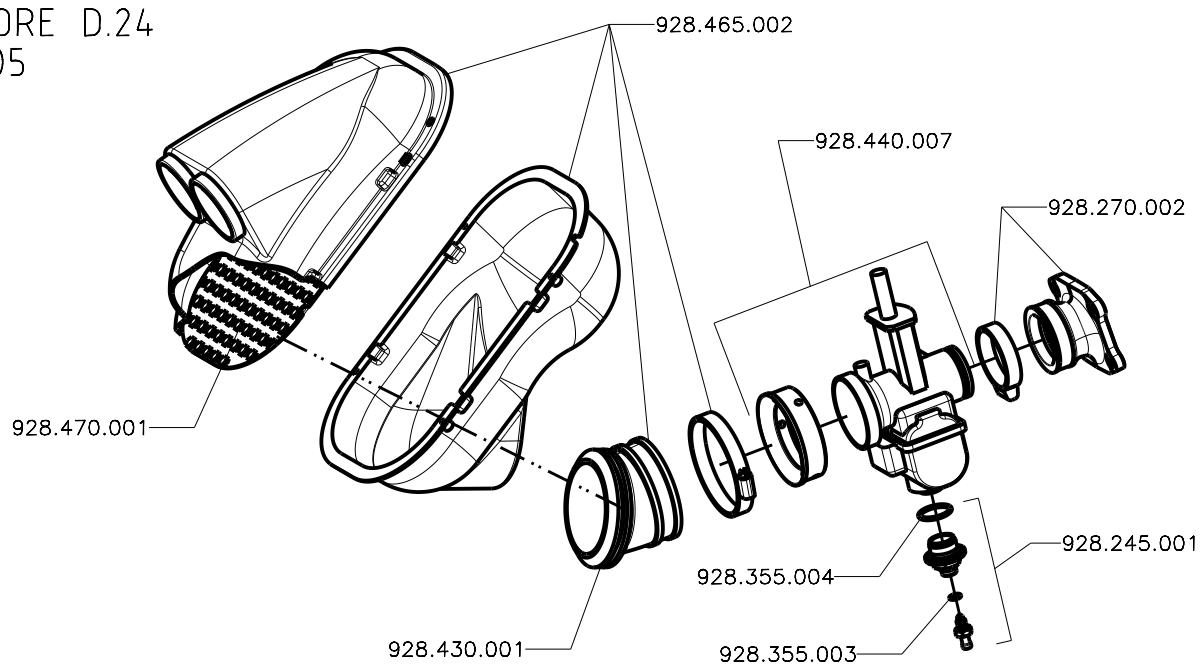

KIT CARBURATORE D.24
COD. 928.440.005

KIT RECUPERO BENZINA
CARBURAT. COD. 928.802.002